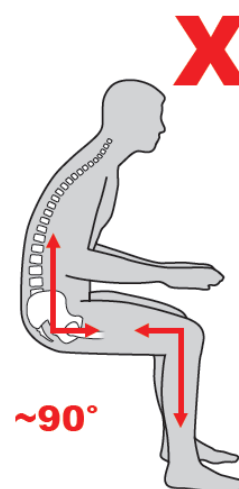

Piedāvājums spēkā līdz 31.05.2018 vai kamēr prece ir noliktavā!

Ar cieņu,
SIA ALTEX

Cēsis, Gaujas iela 12, LV-4101, Tālr.: +371 22 3101 56 · Rīga, Bērzaunes iela7, LV-1039, Tālr.: +371 22 1000 22
info@altex.lv · altex.riga@gmail.com · facebook.com/AltexSIA · www.altex.lv