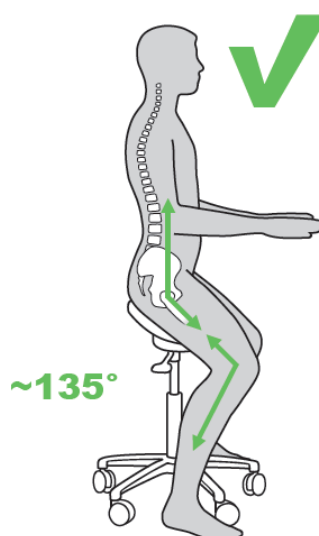

Piedāvājums spēkā līdz 31.05.2018 vai kamēr prece ir noliktavā!

Ar cieņu,
SIA ALTEX

Cēsis, Gaujas iela 12, LV-4101, Tālr.: +371 22 3101 56 · Rīga, Bērzaunes iela7, LV-1039, Tālr.: +371 22 1000 22
info@altex.lv · altex.riga@gmail.com · facebook.com/AltexSIA · www.altex.lv