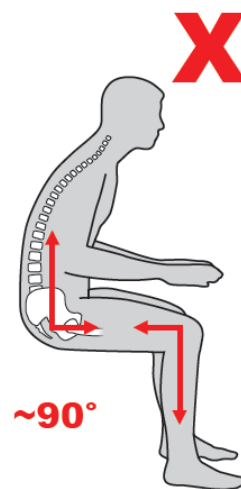

Piedāvājums spēkā līdz 31.05.2018 vai kamēr prece ir noliktavā!

Ar cieņu,
SIA ALTEX

Cēsis, Gaujas iela 12, LV-4101, Tālr.: +371 22 3101 56 · Rīga, Bērzaunes iela7, LV-1039, Tālr.: +371 22 1000 22
info@altex.lv · altex.riga@gmail.com · facebook.com/AltexSIA · www.altex.lv