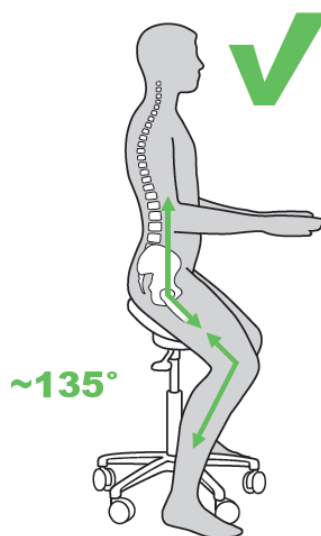

Piedāvājums spēkā līdz 31.05.2018 vai kamēr prece ir noliktavā!

Ar cieņu,
SIA ALTEX

Cēsis, Gaujas iela 12, LV-4101, Tālr.: +371 22 3101 56 · Rīga, Bērzaunes iela7, LV-1039, Tālr.: +371 22 1000 22
info@altex.lv · altex.riga@gmail.com · facebook.com/AltexSIA · www.altex.lv