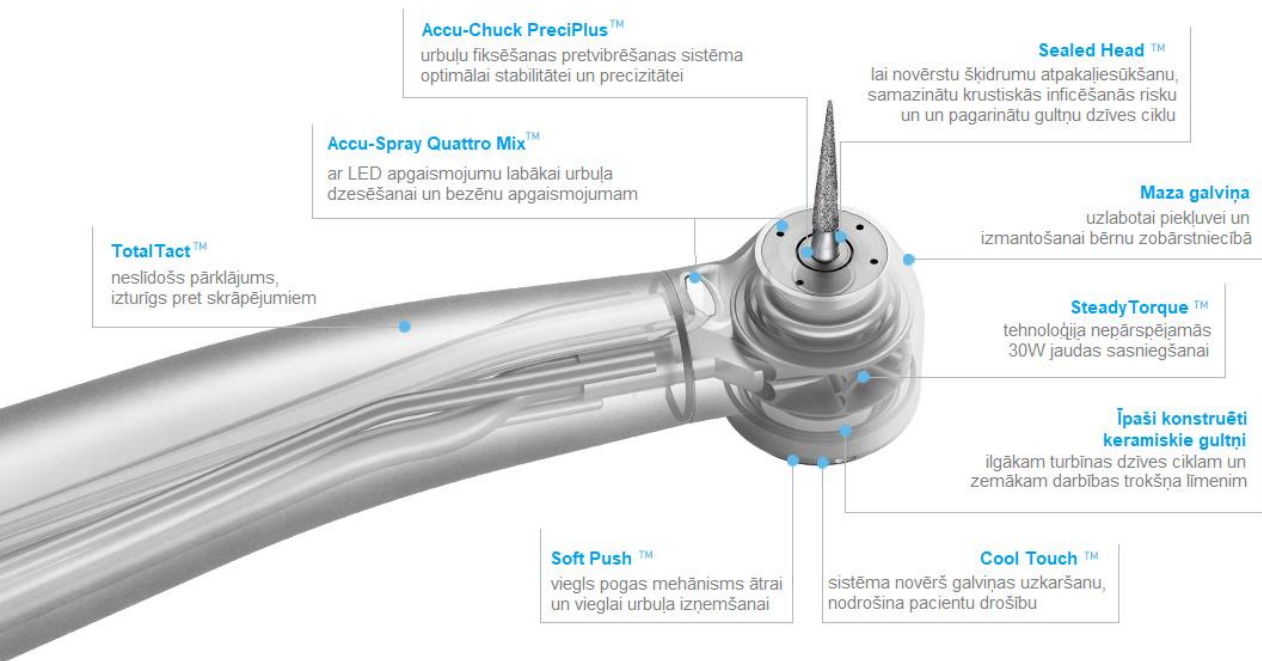

# TORNADO KLUSA UN JAUDĪGA

JAUDĪGĀKĀ TURBĪNA ZOBĀRSTNICĪBĀ

3 GADU GARANTĪJA\*

\* 2 gadu standarta garantija un 1 gada papildus garantija pēc izvēles caur Bien Air pagarinātās garantijas programmu Bien-Air's PlanCare extended warranty program.

Tehniskās specifikācijas	TORNADO ar standarta galviņu	TORNADO S ar mazo galviņu
	LED/LK	LED/LK
Jauda (W)	27/30	24/23
Dzesēšanas punkti	4 (asimetriski jaukti)	4 (asimetriski jaukti)
Trokšņa līmenis (dBA)	55	58
Galviņas diametrs (mm)	12.2	10.8
Galviņas izmērs (mm)	13	12.1
	21.5 mm (ar urbuli 19 mm)	21.3 mm (ar urbuli 19 mm)
Skatu leņķis (D°)	26	21.5
Apgriezienu ātrums (apgr./min.)	410'000	420'000
Apgaismojums	LED	LED
Gaismas intensitāte (klux)	20	20
Keramiskie gultņi	Jā	Jā